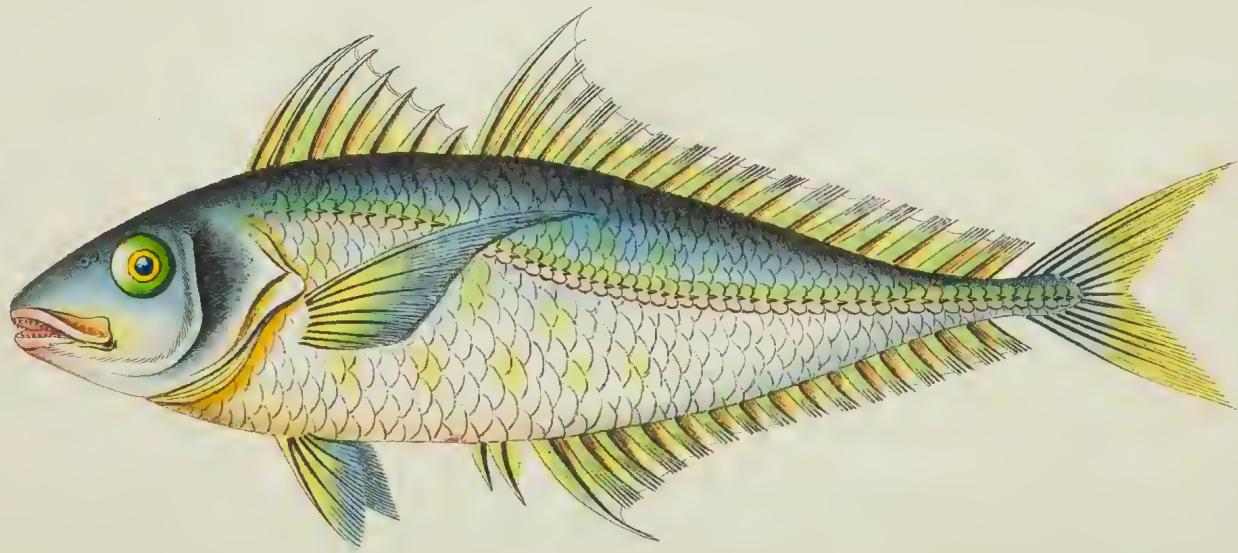

## CHARACTER GENERICUS.

*Corpus* oblongum, læve, linea laterali interdum carinatum.

*Pinnulæ* sæpius supra infraque versus caudam.

## CHARACTER SPECIFICUS, &c.

SCOMBER viridi-cæruleus, subtus argenteus, squamis magnis, pinnis pectoralibus lanceolatis, linea laterali rotundato-loricata.

SCOMBER PLUMIERI. S. squamis magnis, pinnis flavis.

*Bloch.* t. 344.

---

Maria incolit Americana Scomber Plumieri, longitudine, ut plurimum pedali.

654

R.P.W. Bol. Sulp<sup>+</sup>